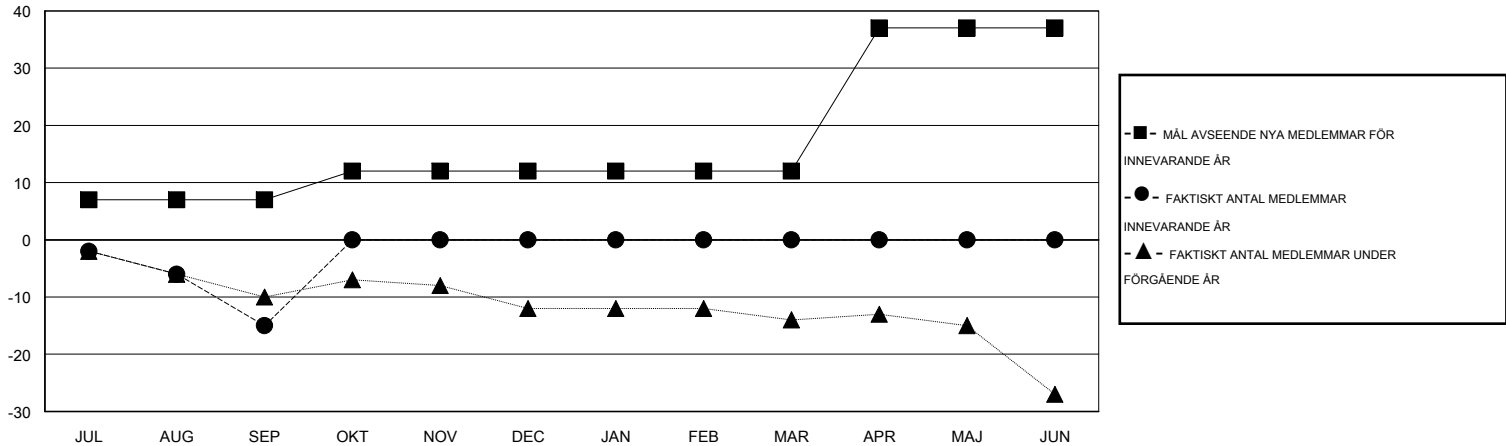

MONTHLY MEMBERSHIP PROGRESS REPORT

District 101SM

Results as of: 9/30/2014

GMT: Kenneth Persson

OMRÅDE SWEDEN

GMT KO 4

| Klubbar | | | | | Medlemmar | | | | |
|------------------------|--------------------------|-------------|-----------------|-------------------------|------------------------|----------------------------|------------------------------------|-------------------|-------------------------|
| RESULTAT FÖR 2014-2015 | | | | | RESULTAT FÖR 2014-2015 | | | | |
| KVARTAL | MÅL AVSEENDE NYA KLUBBAR | NYA KLUBBAR | AVFÖRDA KLUBBAR | NETTOTILLVÄXT/MINSKNING | KVARTAL | MÅL AVSEENDE NYA MEDLEMMAR | CHARTER OCH TILLAGDA NYA MEDLEMMAR | AVFÖRDA MEDLEMMAR | NETTOTILLVÄXT/MINSKNING |
| JUL/AUG/SEP | 0 | 0 | 0 | 0 | JUL/AUG/SEP | 7 | 1 | 16 | -15 |
| OKT/NOV/DEC | 0 | 0 | 0 | 0 | OKT/NOV/DEC | 5 | 0 | 0 | 0 |
| JAN/FEB/MAR | 0 | 0 | 0 | 0 | JAN/FEB/MAR | 0 | 0 | 0 | 0 |
| APR/MAJ/JUN | 1 | 0 | 0 | 0 | APR/MAJ/JUN | 25 | 0 | 0 | 0 |

MÅL OCH FAKTISKT ANTAL NYA KLUBBAR

MÅL OCH FAKTISKT ANTAL MEDLEMMAR

NEDLAGDA KLUBBAR: 0

1 CLUBS OF 38 TOG UPP EN ELLER FLER NYA MEDLEMMAR

KÖNSFÖRDELNING

MAN 997 (83.22%)
KVINNA 201 (16.78%)

AVFÖRDA MEDLEMMAR