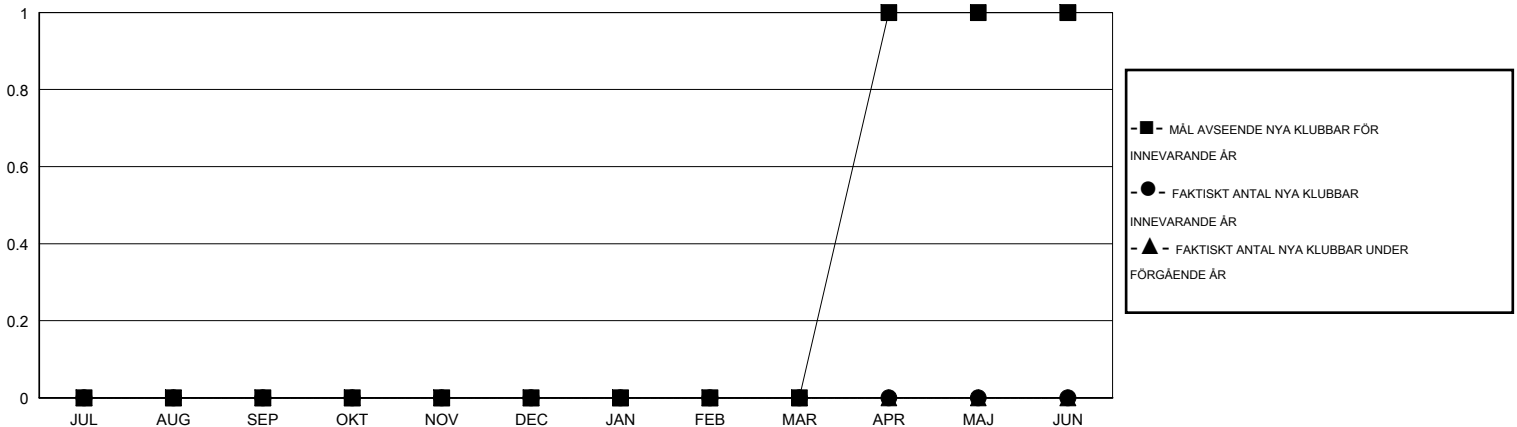

MONTHLY MEMBERSHIP PROGRESS REPORT

District 101SM

Results as of: 9/30/2014

GMT: Kenneth Persson

OMRÅDE SWEDEN

GMT KO 4

| Klubbar | | | | | Medlemmar | | | | |
|------------------------|--------------------------|-------------|-----------------|-------------------------|------------------------|----------------------------|------------------------------------|-------------------|-------------------------|
| RESULTAT FÖR 2014-2015 | | | | | RESULTAT FÖR 2014-2015 | | | | |
| KVARTAL | MÅL AVSEENDE NYA KLUBBAR | NYA KLUBBAR | AVFÖRDA KLUBBAR | NETTOTILLVÄXT/MINSKNING | KVARTAL | MÅL AVSEENDE NYA MEDLEMMAR | CHARTER OCH TILLAGDA NYA MEDLEMMAR | AVFÖRDA MEDLEMMAR | NETTOTILLVÄXT/MINSKNING |
| JUL/AUG/SEP | 0 | 0 | 0 | 0 | JUL/AUG/SEP | 7 | 1 | 16 | -15 |
| OKT/NOV/DEC | 0 | 0 | 0 | 0 | OKT/NOV/DEC | 5 | 0 | 0 | 0 |
| JAN/FEB/MAR | 0 | 0 | 0 | 0 | JAN/FEB/MAR | 0 | 0 | 0 | 0 |
| APR/MAJ/JUN | 1 | 0 | 0 | 0 | APR/MAJ/JUN | 25 | 0 | 0 | 0 |

MÅL OCH FAKTISKT ANTAL NYA KLUBBAR

MÅL OCH FAKTISKT ANTAL MEDLEMMAR

NEDLAGDA KLUBBAR: 0

1 CLUBS OF 38 TOG UPP EN ELLER FLER NYA MEDLEMMAR

KÖNSFÖRDELNING

MAN 997 (83.22%)
KVINNA 201 (16.78%)

AVFÖRDA MEDLEMMAR